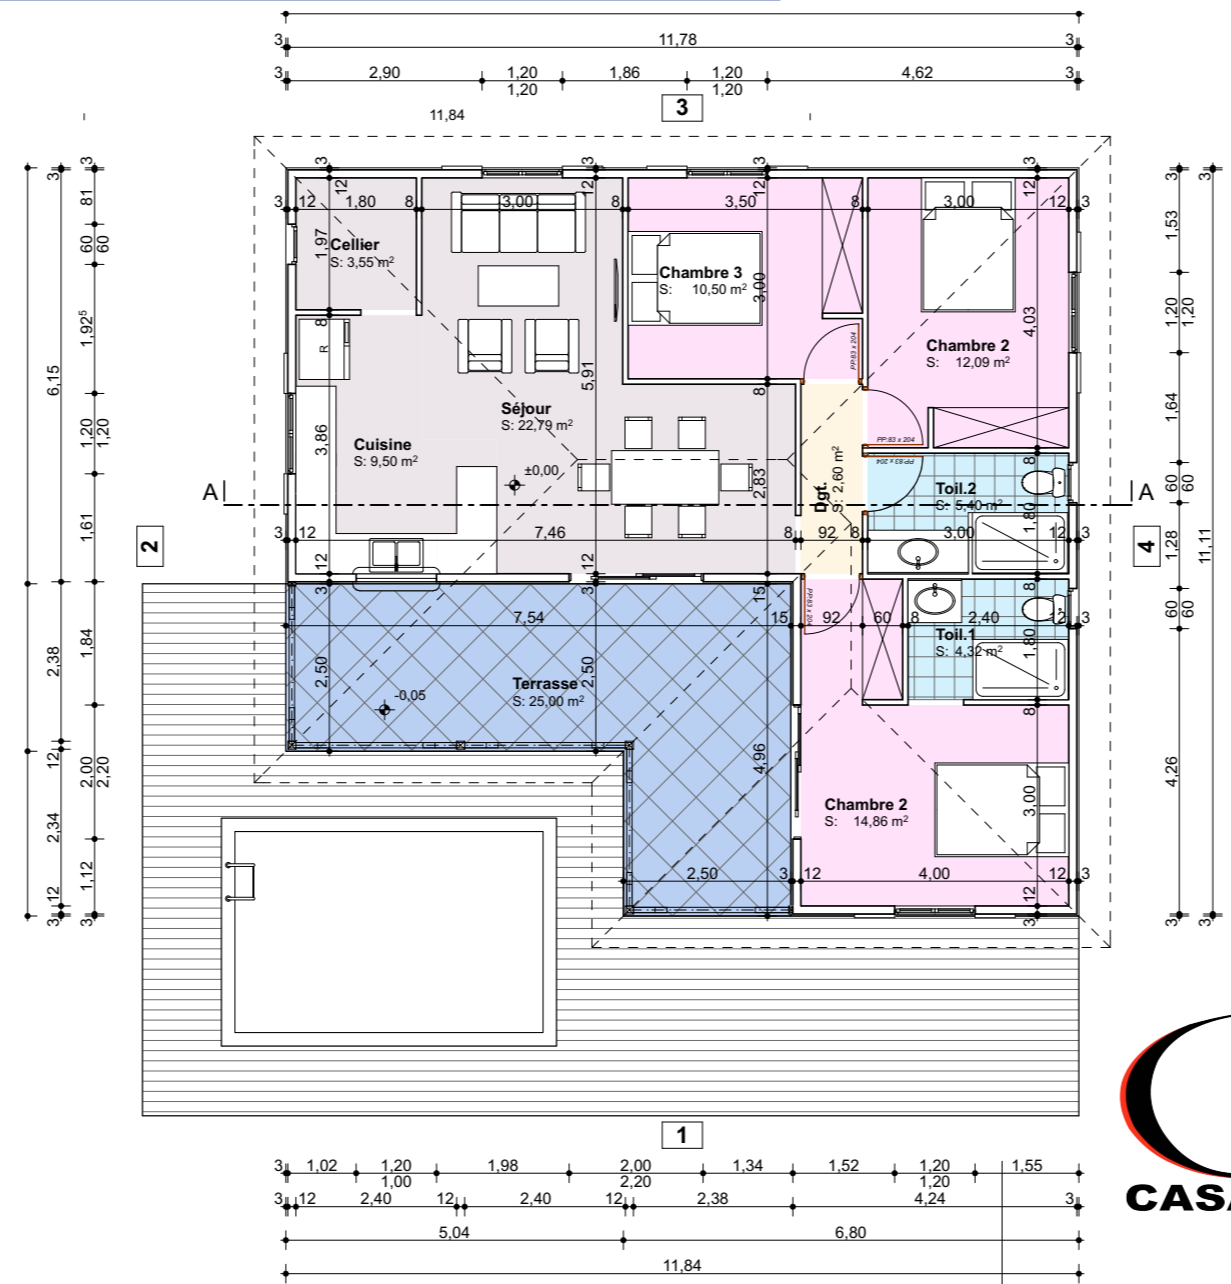

MARIE-GALANTE

69m² MAISON F3

49900€ **36250€**
Kit Bois Rouge* Kit Pin Traité*

• Livré Martinique, Guadeloupe, France • Avec menuiseries

Chambre 1 11,00m² Séjour / Cuisine 24,64m²
Chambre 2 10,75 m² Terrasse 10,25m²
SDB 4,18m² DGT 2,14m²

NOUVELLE MADININA

MAISON T4 120m²

65000€ **49000€**
Kit Bois Rouge* Kit Pin Traité*

• Livré Martinique, Guadeloupe, France • Avec menuiseries

MADININA

MAISON F4 104m²

66900€ **46250€**
Kit Bois Rouge* Kit Pin Traité*

• Livré Martinique, Guadeloupe, France • Avec menuiseries

Chambre 1 12,52m² SDB 1 3,88m² Séjour / Cuisine 28,20m²
Chambre 2 10,49 m² SDB 2 2,98m² Cellier 4,46m²
Chambre 3 10,62 m² Terrasse 18,37m² DGT 1,85m²

KARUKERA

MAISON F4 125m²

74500€ **55200€**
Kit Bois Rouge* Kit Pin Traité*

• Livré Martinique, Guadeloupe, France • Avec menuiseries

Chambre 1 11,93m² SDB 1 3,05m² DGT 11,06m² Cuisine 13,31m²
Chambre 2 10,04 m² SDB 2 3,69m² DGT 2 2,20m² Cellier 3,99m²
Chambre 3 10,14 m² WC 1,55m² Séjour 24,30m² Terrasse 29,62m²