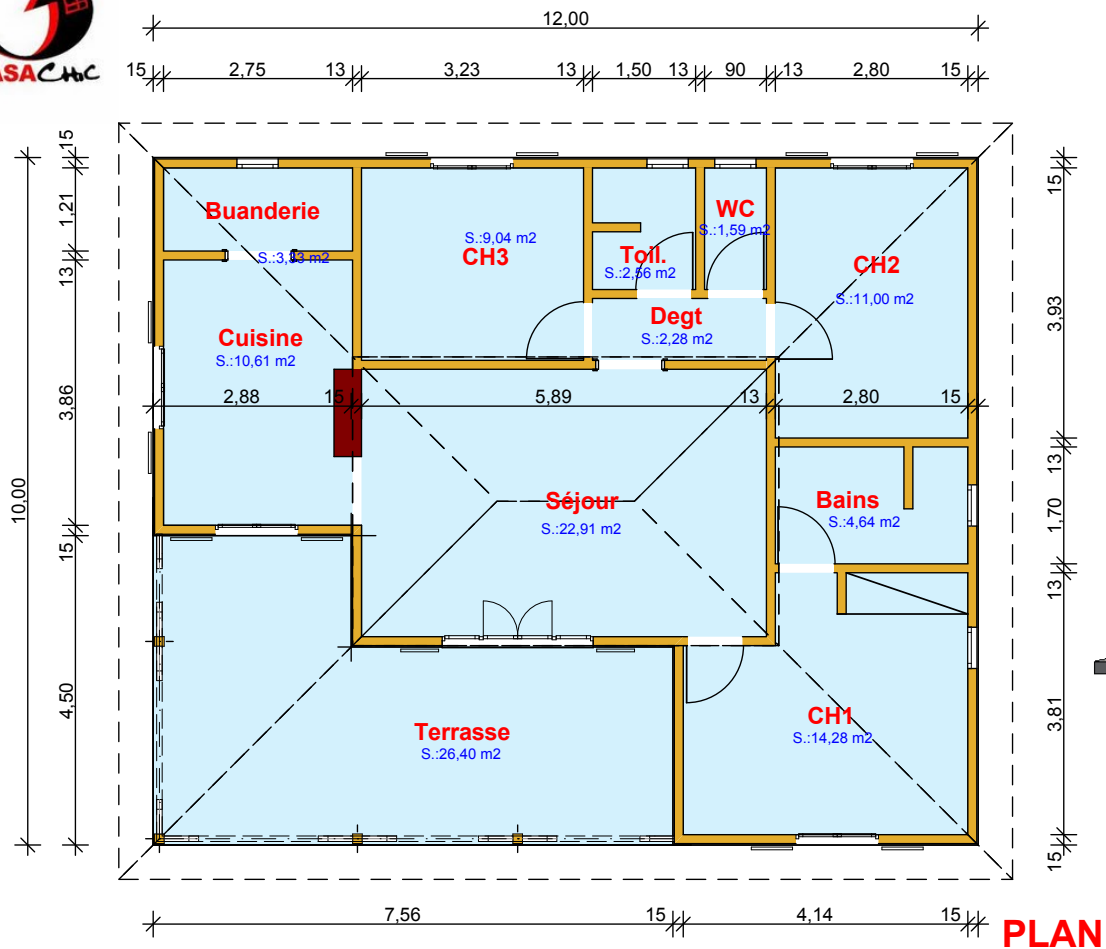

TOBAGO : 120.00m²

Isométrie

Perspective