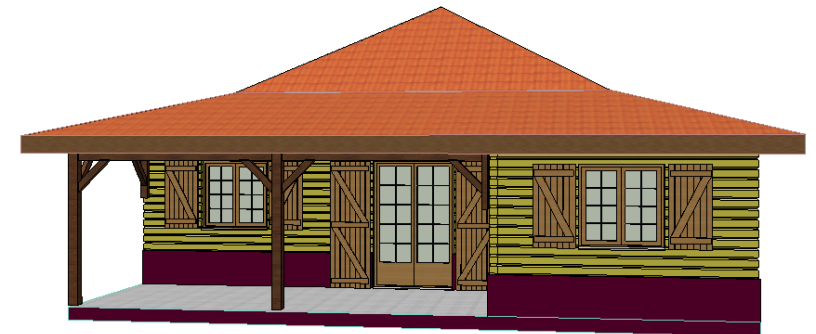

MADININA : 104.04m²

Isométrie

Perspective

PLAN