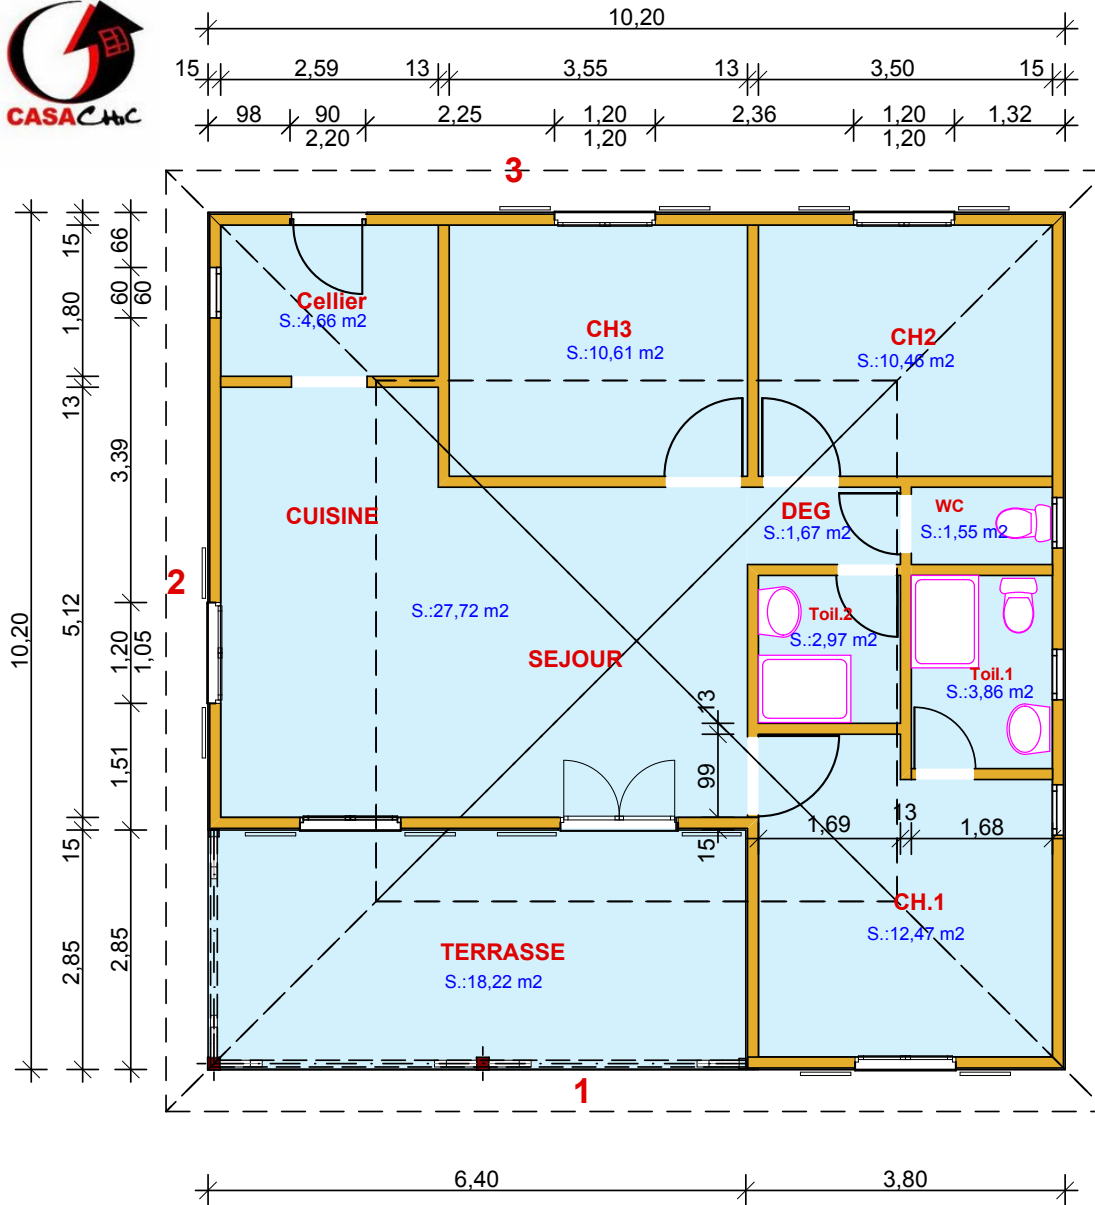

MADININA : 104.04m²

Isométrie

Perspective

PLAN